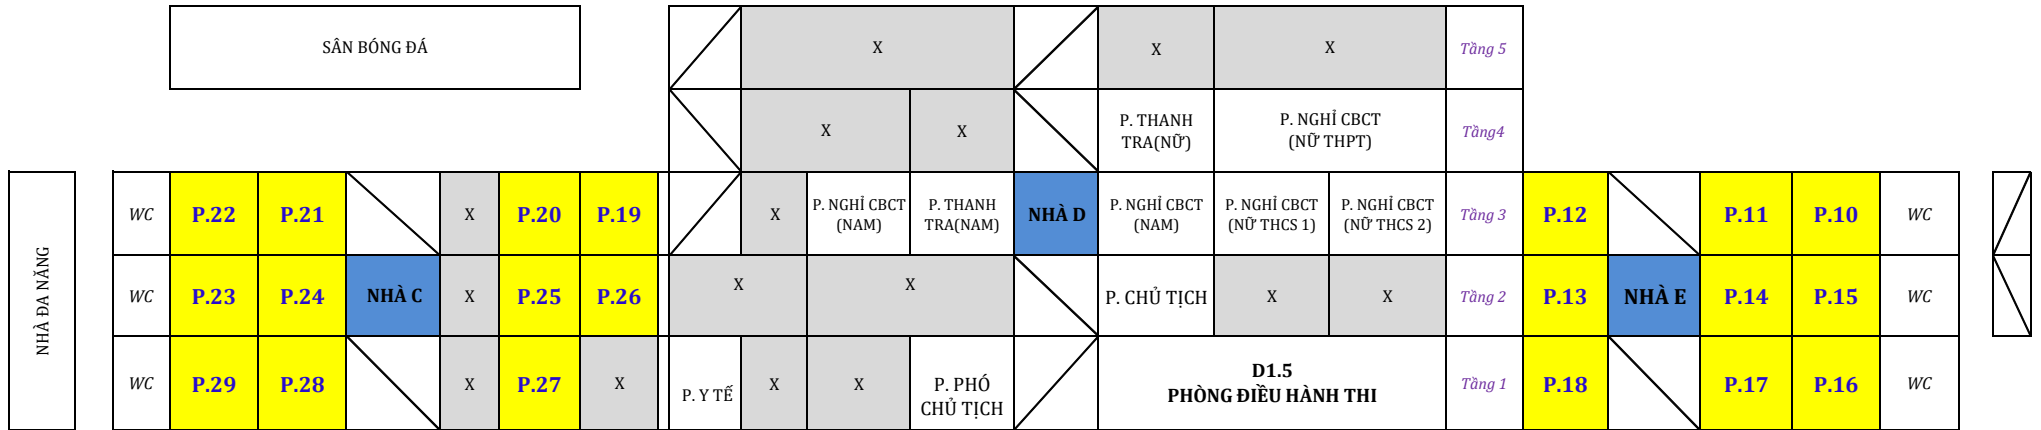

# SƠ ĐỒ PHÂN LƯỠNG KHU VỰC THI TUYỂN SINH LỚP 10 NĂM HỌC 2023 - 2024

## HỘI ĐỒNG COI THI: THPT HIỆP HÒA SỐ 1

- QUI ĐỊNH THỜI GIAN CÓ MẶT TẠI ĐỊA ĐIỂM THI: BUỔI SÁNG: 06h30; BUỔI CHIỀU: 13h00
- HS TẬP TRUNG TẠI PHÒNG THI ĐỂ NHẬN THẺ DỰ THI VÀ LÀM THỦ TỤC THI : 14h00 NGÀY 02/6/2023
- LỊCH THI:

Ngày thi	Buổi thi	Môn thi	Thời gian làm bài	Giờ mở bì và phát đề thi cho thí sinh	Giờ bắt đầu tính giờ làm bài
03/6/2023	Sáng	Ngữ văn	120 phút	07 giờ 55 phút	08 giờ 00 phút
	Chiều	Tiếng Anh	60 phút	14 giờ 10 phút	14 giờ 15 phút
04/6/2023	Sáng	Toán	120 phút	07 giờ 55 phút	08 giờ 00 phút